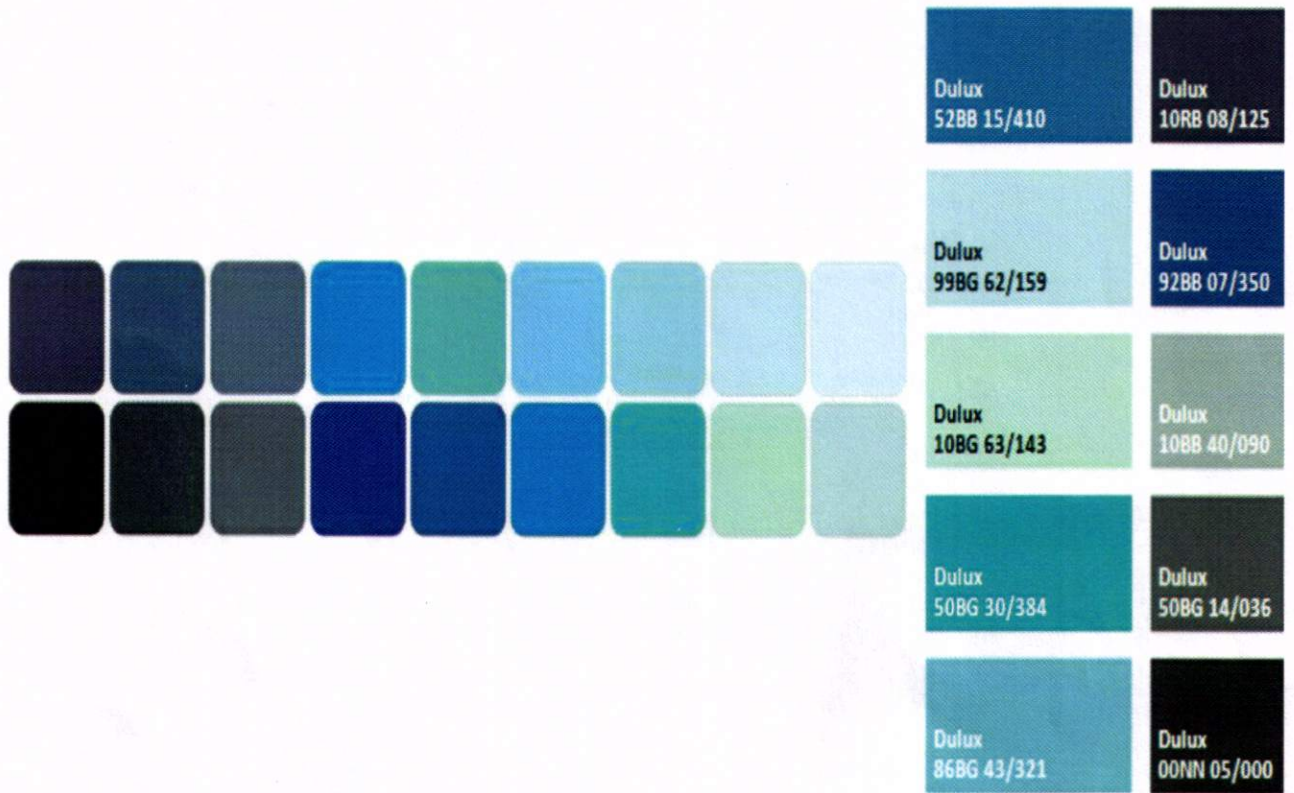

*** Chú thích:**
 - C (cyan). Màu xanh: 0
 - M (magenta). Màu đỏ: 10
 - Y (yellow). Màu vàng: 100
 - K (black). Màu đen: 0

- Ví dụ: Màu vàng của hãng sơn Dulux.
 Mã màu Ginger Peachy 76419, cụ thể:

Son **Dulux** ngoài trời

Phụ lục 2.

Phụ lục 3.

**MÀU ÁO CÔNG ĐOÀN VIỆT NAM
ĐÃ CHỌN**

**ĐỒNG PHỤC
CÔNG ĐOÀN VIỆT NAM**

PANTON MÀU

CHỮNG LOẠI SẢN PHẨM: ÁO SƠ MI

*** Chú thích:**

- **C** (cobalt blue). Xanh copa: 20
- **M** (magenta). Màu đỏ: 0
- **G** (green). Xanh lục: 0
- **B** (blue). Xanh lam: 80
- **Y** (yellow). Màu vàng: 0
- **K** (black). Màu đen: 0

- Ví dụ: Bảng mã màu Dulux 52BB 15/410.

Phụ lục 4.

Phụ lục 5.

**ĐÔNG PHỤC
CÔNG ĐOÀN VIỆT NAM**

IN LOGO GÓC

KT: 2,5 x 2,5 cm

CỔ NHỌN

TÚI ÁO