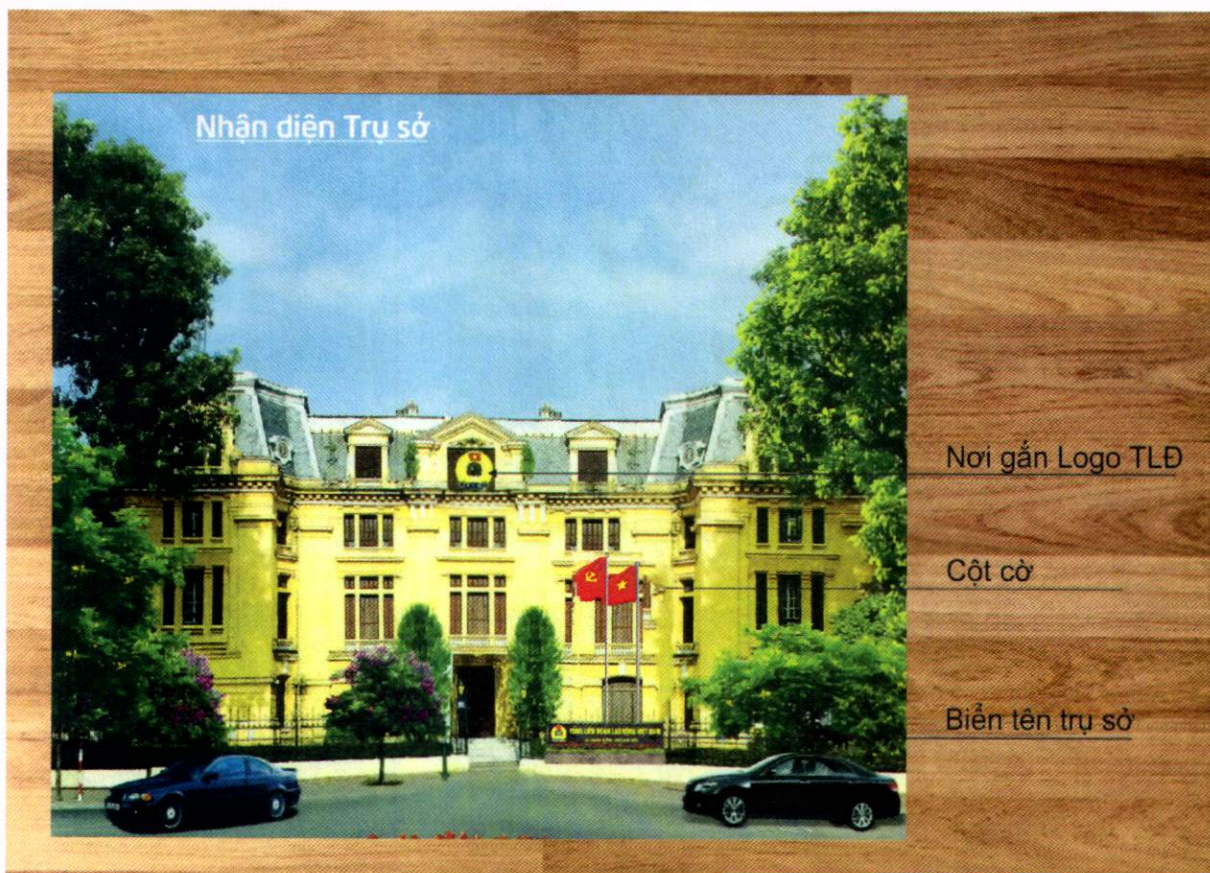

Phụ lục 2.

Phụ lục 3.

**MÀU ÁO CÔNG ĐOÀN VIỆT NAM
ĐÃ CHỌN**

**ĐỒNG PHỤC
CÔNG ĐOÀN VIỆT NAM**

PANTON MÀU

CHỮNG LOẠI SẢN PHẨM: ÁO SƠ MI

* Chú thích:

- **C** (cobalt blue). Xanh copa: 20
- **M** (magenta). Màu đỏ: 0
- **G** (green). Xanh lục: 0
- **B** (blue). Xanh lam: 80
- **Y** (yellow). Màu vàng: 0
- **K** (black). Màu đen: 0